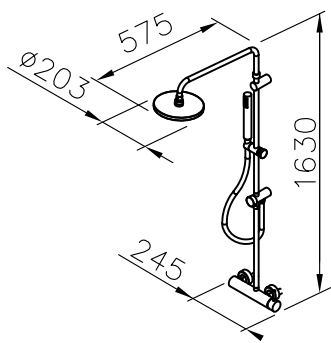

Rainshower System

unit:mm