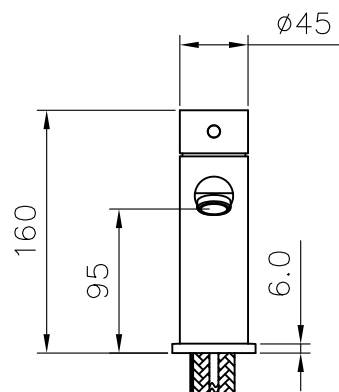

Basin Faucet W / Lift Rod

unit:mm

1/2-14 NPSM