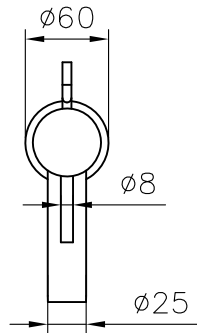

Basin Faucet W / Lift Rod

unit:mm

1/2-14 NPSM