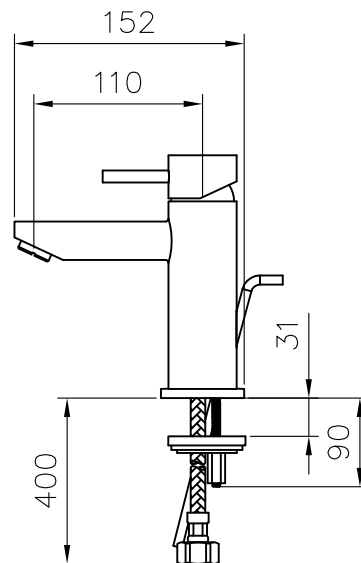

Basin Faucet W / Lift Rod

unit:mm

1/2-14 NPSM