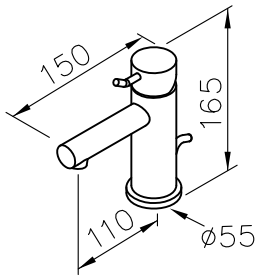

# Basin Faucet W / Lift Rod

unit:mm