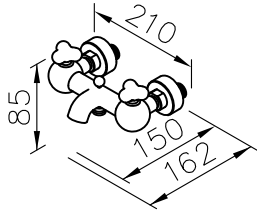

Bath / Shower Mixer Body

unit:mm