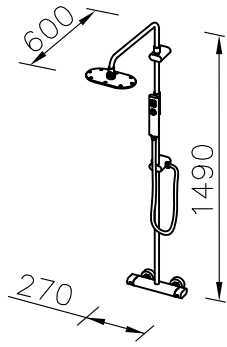

Rainshower System

unit:mm