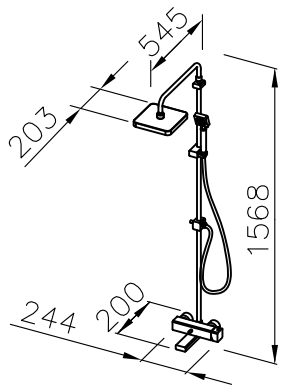

# Bath / Rainshower System

unit:mm